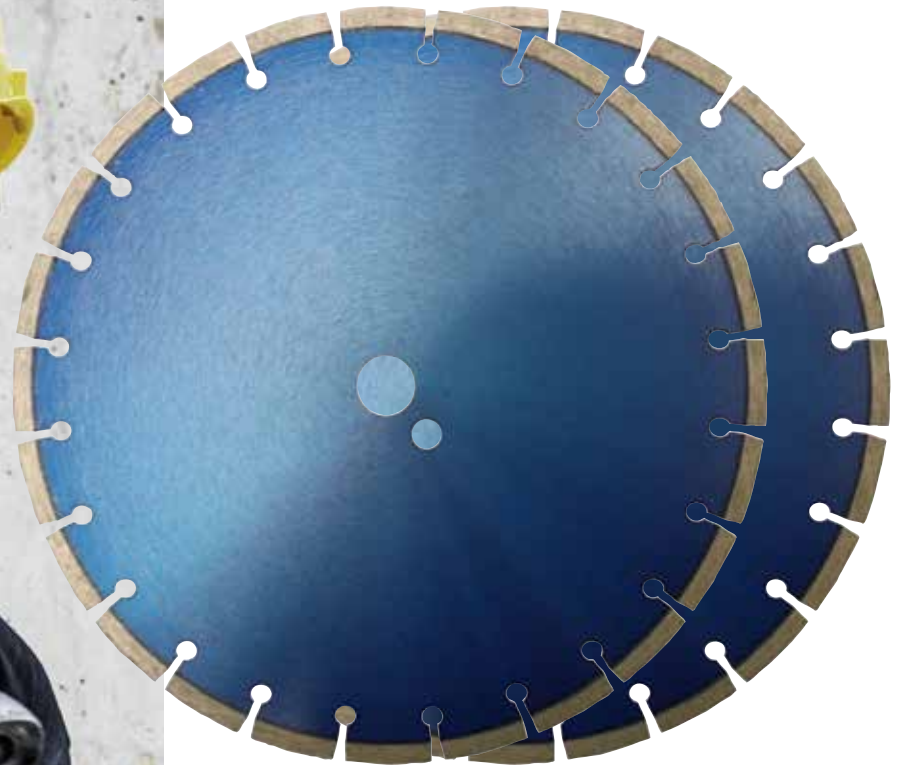

# Die Baugeräte-Profis

**Profi  
Sale**

**3 x Diamant-Trennscheibe**

**CD 3014 Beton 230 mm**

- Für Trocken- und Nassschnitt
- Einsatz: Winkelschleifer
- Anwendungsbereich: Beton, Betonprodukte, Ziegel, Mauerwerk universal
- Blocksegmentiert, Segmenthöhe 10 mm, diamantfreier Fuß 2 mm

**EAN 4017689010653**

**32,- €**

3 Stück im Set

**Spar-Pakete  
für Profis**

**2 x Diamant-Trennscheibe  
CD 2135 Laser-Beton 350 mm**

- Für Trocken- und Nassschnitt
- Einsatz: Trennschleifer, Fugenschneider, Tischsägen
- Anwendungsbereich: Beton, Stahlbeton, Betonprodukte, Granitborde, Ziegel, Mauerwerk universal
- Lasergeschweißt, Segmenthöhe 10 mm, diamantfreier Fuß 2 mm